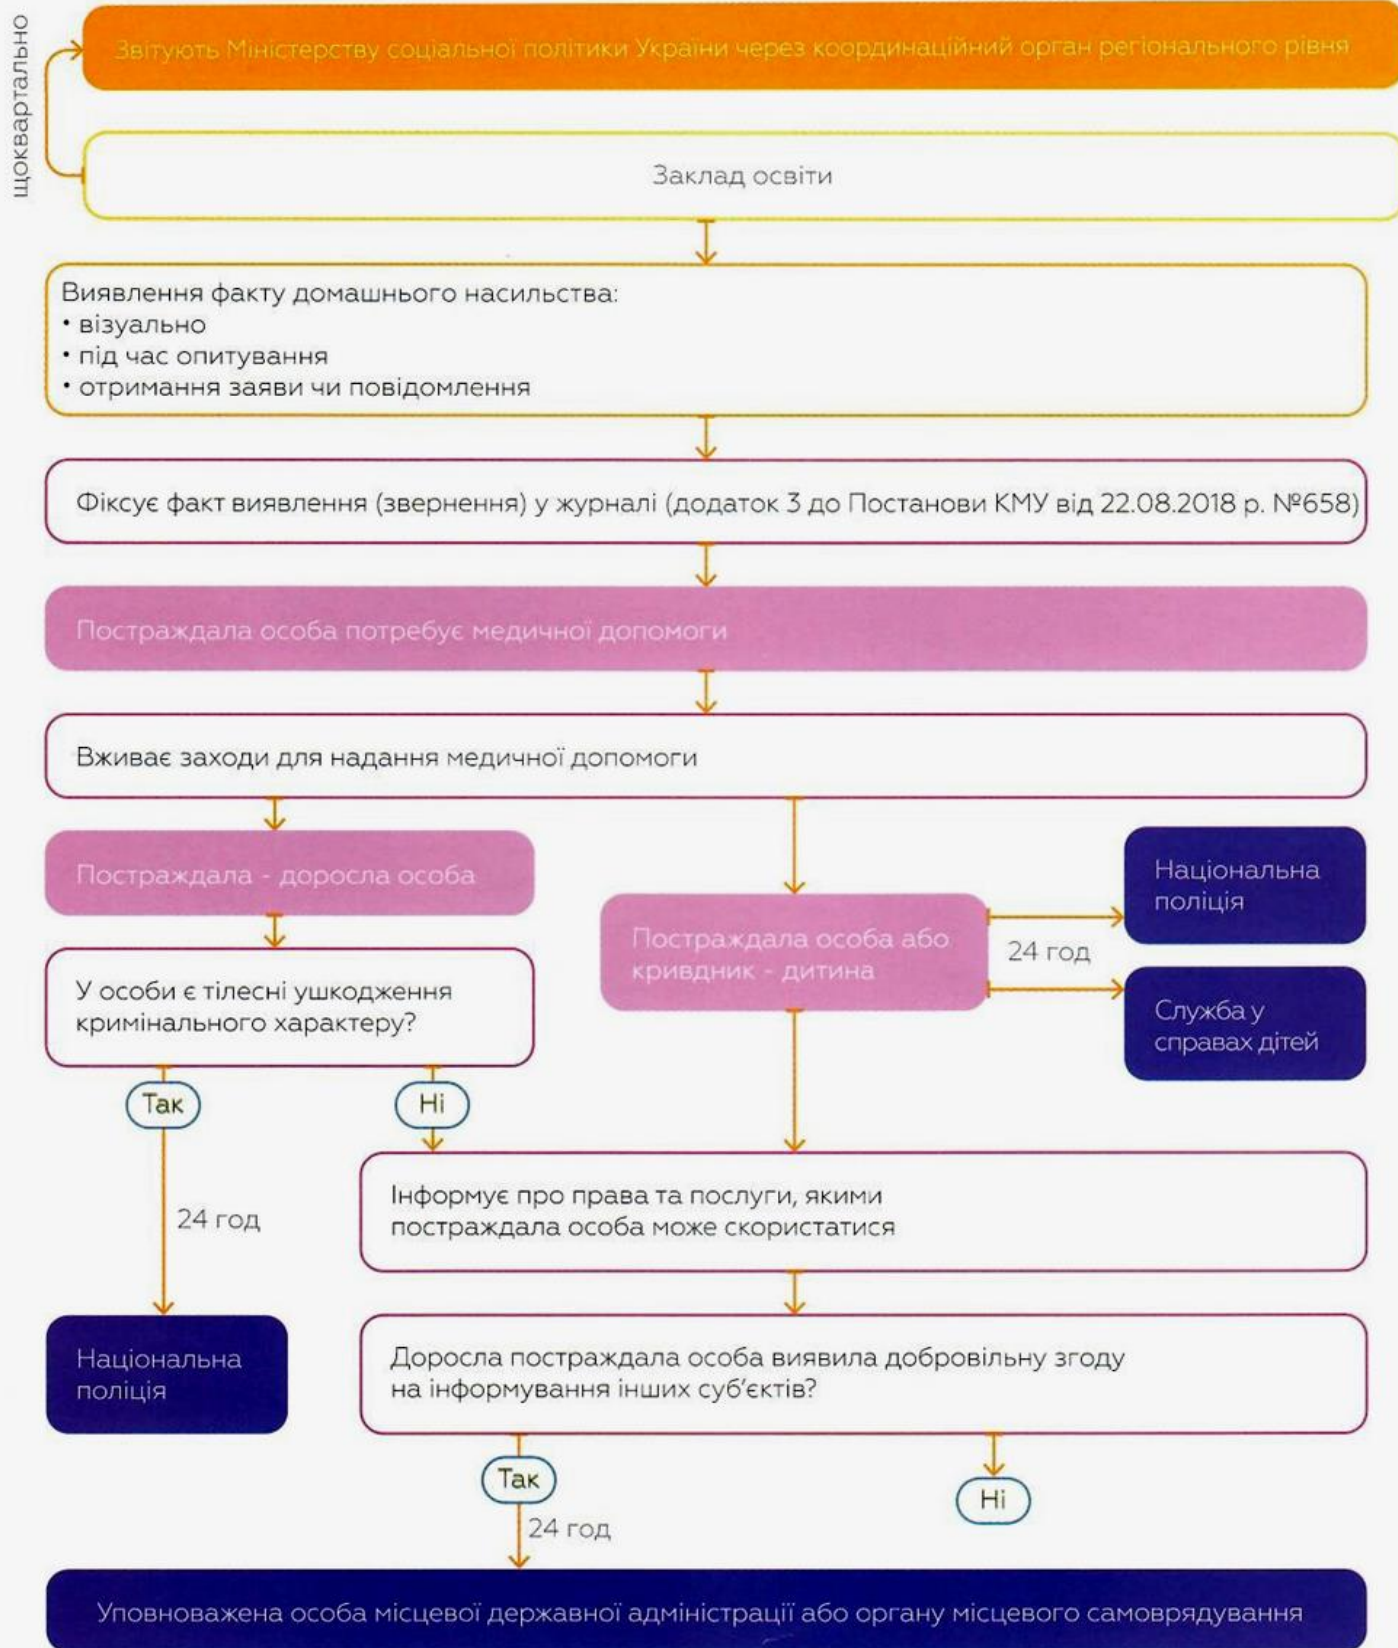

АЛГОРИТМ ДІЙ

Схема взаємодії суб'єктів у разі виявлення закладом освіти факту домашнього насильства

Міністерство
соціальної політики
України

Інформацію підготовлено в рамках програми UNFPA, Фонду ООН у галузі народонаселення «Комплексний підхід до вирішення проблеми насильства щодо жінок та дівчат в Україні», яка реалізується у співпраці з Міністерством соціальної політики України за підтримки урядів Великої Британії, Канади та Естонії.

АЛГОРИТМ ДІЙ

Схема взаємодії суб'єктів у разі звернення до уповноваженої особи місцевої державної адміністрації або органу місцевого самоврядування (уповноваженої особи) з приводу факту домашнього насильства